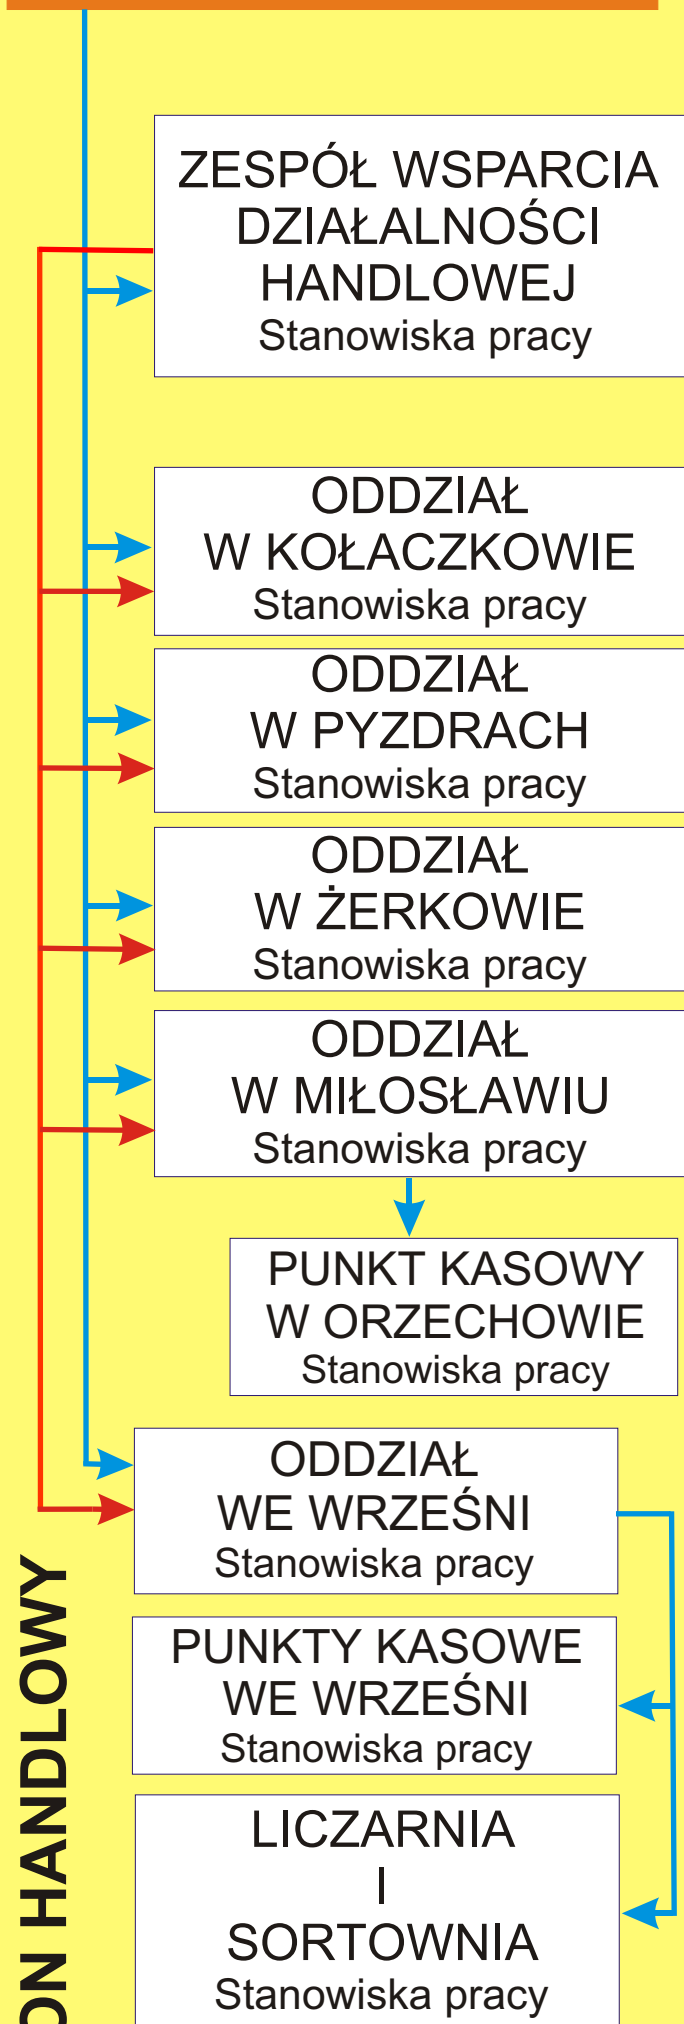

**SCHEMAT ORGANIZACYJNY
POWIATOWEGO BANKU
SPÓŁDZIELCZEGO
WE WRZEŚNI**

Powiatowy Bank Spółdzielczy
we Wrześni

**WICEPREZES ZARZĄDU
DS. HANDLU**

PREZES ZARZĄDU

**WICEPREZES ZARZĄDU
DS. FINANSÓW**

PION HANDLOWY

PION ORGANIZACJI I ZARZĄDZANIA

PION FINANSOWY

Nadzór merytoryczny: — (red line)
Podległość służbowa: — (blue line)